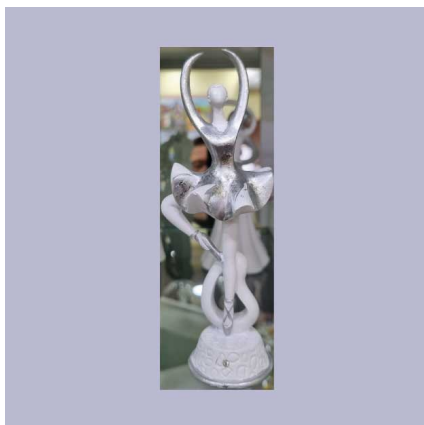

## **BALLERINA OTTAVIANI SCULTURA 22342**

### **DESCRIZIONE**

Prodotto del marchio Ottaviani.

Confezione di Scultura Ballerina Ottaviani 22342.

### **SPECIFICHE**

Ballerina: 1

Materiale: *rivestimento in argento e smalti*

Dimensioni: *16 cm*

Codice: *22342*